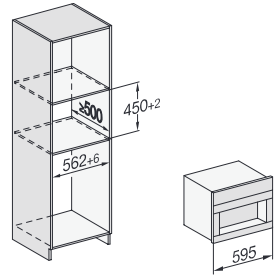

CVA 7440

Einbau-Kaffeefullautomat

im kombinierbaren Design mit patentiertem CupSensor für höchsten Kaffeegenuss.

CVA7000, Seitenansicht (*Fußnote) (Skizze)

22 mm – Glas, 23,3 mm – Edelstahl

CVA7000, Draufsicht (Einbauskizze)