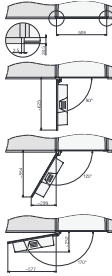

CVA 7440

Einbau-Kaffeefullautomat

im kombinierbaren Design mit patentiertem CupSensor für höchsten Kaffeegenuss.

CVA7000, Seitenansicht (*Fußnote) (Skizze)

22 mm – Glas, 23,3 mm – Edelstahl

CVA7000, Draufsicht (Einbauskizze)