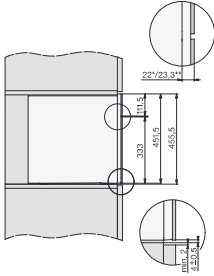

CVA 7440

Einbau-Kaffeefullautomat

im kombinierbaren Design mit patentiertem CupSensor für höchsten Kaffeegenuss.

CVA7000, Seitenansicht (*Fußnote) (Skizze)

22 mm – Glas, 23,3 mm – Edelstahl