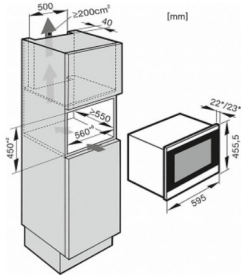

KWT 6112 iG

Einbau-Weinschrank
mit FlexiFrame Plus und Push2open für anspruchsvollste Weinliebhaber.

KWT6112iG, *Fußnote (Skizze)