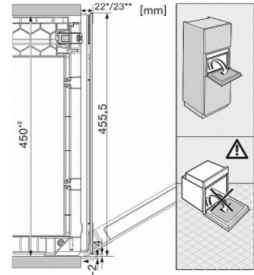

KWT6112, Seitenansicht, *Fußnote (Skizze)