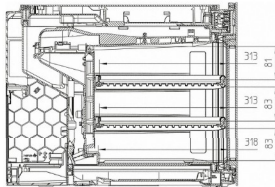

KWT 6112 iG

Einbau-Weinschrank
mit FlexiFrame Plus und Push2open für anspruchsvollste Weinliebhaber.